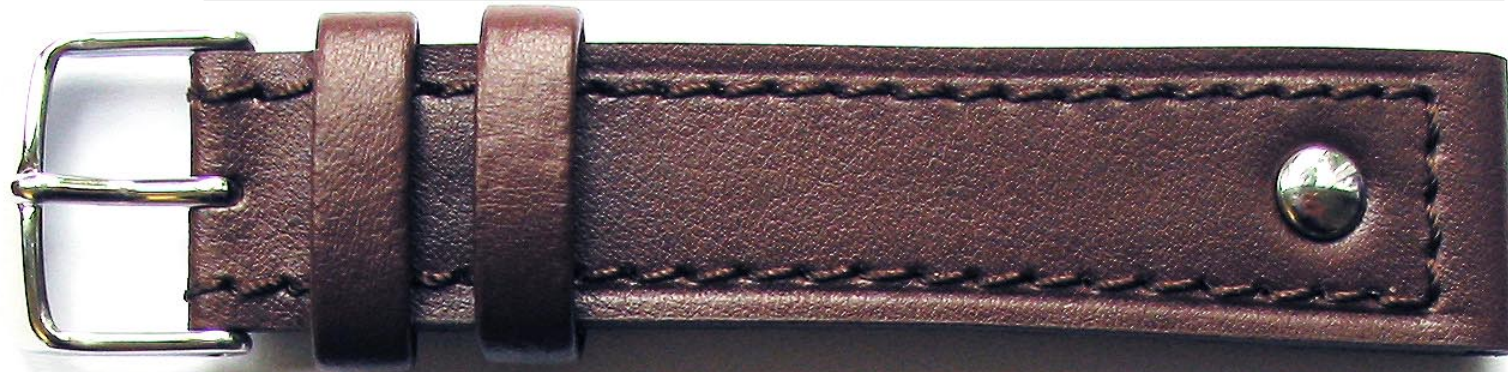

Länge 8,5cm

- Echt Leder
- Hochwertige Verarbeitung
- ca. 5mm Bandstärke
- Edelstahlschliesse
- 20mm Bandanstoß
- Ref. HS001

Länge 11,5cm

Bandstärke/Dicke des Bandes: ca. 5mm